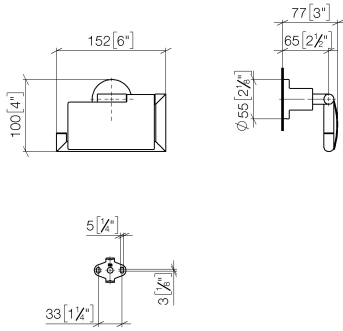

83 510 892

- width 152mm
- height 100 mm
- rosette Ø 55 mm
- 77mm projection

	Chrome	83 510 892-00
	Brushed Platinum	83 510 892-06
	Platinum	83 510 892-08
	Dark Chrome	83 510 892-19
	Brushed Durabronze (23kt Gold)	83 510 892-28
	Matte Black	83 510 892-33
	Brushed Champagne (22kt Gold)	83 510 892-46
	Champagne (22kt Gold)	83 510 892-47
	Brushed Chrome	83 510 892-93
	Brushed Dark Platinum	83 510 892-99

83 510 892

mm [inches]

83 510 892

Parts for other finishes can be found here: Brushed Platinum

Spare parts list

No.	Item Number	Name	Quantity used	Delivery time
1	05 17 20 739 00 90	fixing set	1	2
2	09 30 30 071 90	screw	1	2
3	09 30 11 046 90	disc	1	2
4	08 17 89 505-00	holder	1	10
5	04 31 11 113 00 90	pin	1	2
6	05 17 89 553 00-00	holder	1	10
7	90 31 11 038 00 90	pin	2	2
8	08 11 02 514-00	lid	1	10
9	90 28 22 641 00-00	holder	1	10