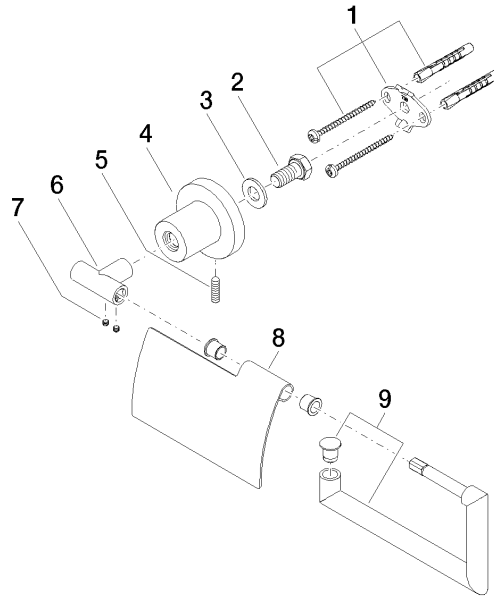

83 510 892

- width 152mm
- height 100 mm
- rosette Ø 55 mm
- 77mm projection

	Chrome	83 510 892-00
	Brushed Platinum	83 510 892-06
	Platinum	83 510 892-08
	Dark Chrome	83 510 892-19
	Brushed Durabronze (23kt Gold)	83 510 892-28
	Matte Black	83 510 892-33
	Brushed Champagne (22kt Gold)	83 510 892-46
	Champagne (22kt Gold)	83 510 892-47
	Brushed Chrome	83 510 892-93
	Brushed Dark Platinum	83 510 892-99

83 510 892

mm [inches]

83 510 892

Parts for other finishes can be found here: Brushed Platinum

Spare parts list

No.	Item Number	Name	Quantity used	Delivery time
1	05 17 20 739 00 90	fixing set	1	2
2	09 30 30 071 90	screw	1	2
3	09 30 11 046 90	disc	1	2
4	08 17 89 505-00	holder	1	10
5	04 31 11 113 00 90	pin	1	2
6	05 17 89 553 00-00	holder	1	10
7	90 31 11 038 00 90	pin	2	2
8	08 11 02 514-00	lid	1	10
9	90 28 22 641 00-00	holder	1	10